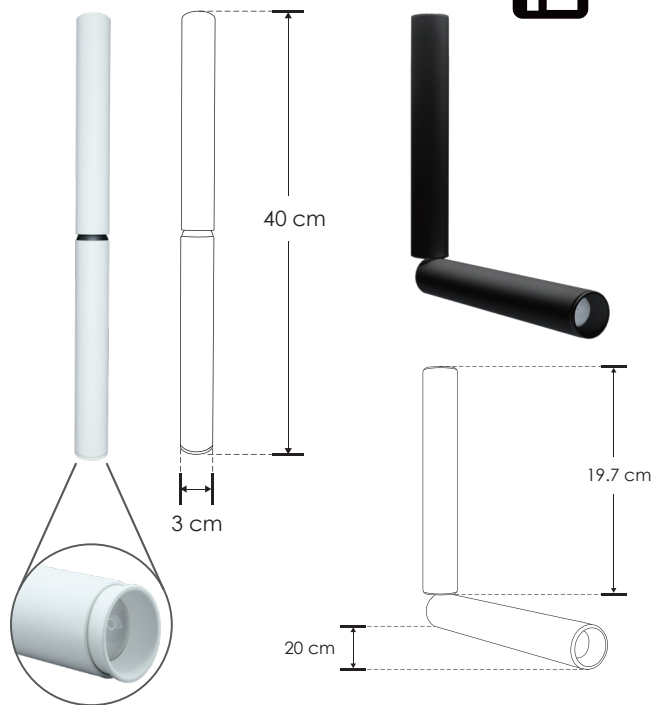

# Dobofet 22.

ILUEUR1522WWB

[ Acabado negro ]

ILUEUR1522WWW

[ Acabado blanco ]

iLumileds®  
**LÍNEA** europea  
THE ART OF LIGHTING

<b>Material</b>	Aluminio acabado negro / blanco
<b>Lámpara</b>	Luminario para sobreponer en techo
<b>Ángulo de apertura</b>	10 a 50° (Ajustable)
<b>Color de luz</b>	Blanco cálido
<b>Alimentación</b>	100 - 265 V ca
<b>Potencia</b>	5 W

Ofrece una luz que se adapta a cualquier espacio, celebrando la libertad creativa del Art Brut

iLumileds® / [ilumileds.com.mx](http://ilumileds.com.mx)

**NOM**

IP  
20

3 000 K  
Blanco cálido

5  
W

CRI  
90

2-3  
step  
MACADAM