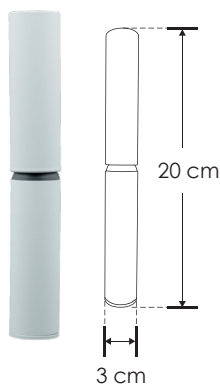

Dobofet 11.

ILUEUR1511WWB

[Acabado negro]

ILUEUR1511WWW

[Acabado blanco]

iLumileds®
LÍNEA europea
THE ART OF LIGHTING

Material	Aluminio acabado negro / blanco
Lámpara	Luminario para sobreponer en techo
Ángulo de apertura	10 a 50° (Ajustable)
Color de luz	Blanco cálido
Alimentación	100 – 265 V ca
Potencia	5 W

Ofrece una luz que se adapta a cualquier espacio, celebrando la libertad creativa del Art Brut

NOM

IP
20

2-3
step
MACADAM