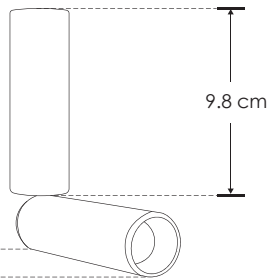

Dobofet 11.

ILUEUR1511WWB

[Acabado negro]

ILUEUR1511WWW

[Acabado blanco]

iLumileds®
LÍNEA europea
THE ART OF LIGHTING

Material	Aluminio acabado negro / blanco
Lámpara	Luminario para sobreponer en techo
Ángulo de apertura	10 a 50° (Ajustable)
Color de luz	Blanco cálido
Alimentación	100 – 265 V ca
Potencia	5 W

Ofrece una luz que se adapta a cualquier espacio, celebrando la libertad creativa del Art Brut

NOM

IP
20

2-3
step
MACADAM