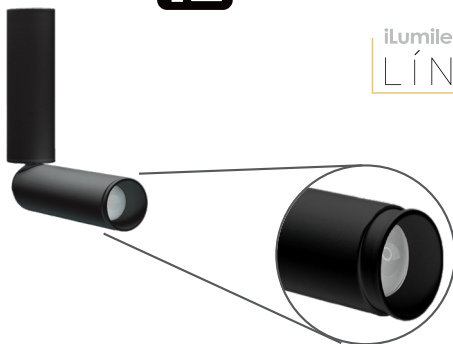

Dobofet 11.

ILUEUR1511WWB

[Acabado negro]

ILUEUR1511WWW

[Acabado blanco]

iLumileds®
LÍNEA europea
THE ART OF LIGHTING

Material	Aluminio acabado negro / blanco
Lámpara	Luminario para sobreponer en techo
Ángulo de apertura	10 a 50° (Ajustable)
Color de luz	Blanco cálido
Alimentación	100 – 265 V ca
Potencia	5 W

Ofrece una luz que se adapta a cualquier espacio, celebrando la libertad creativa del Art Brut

NOM

IP
20

2-3
step
MACADAM