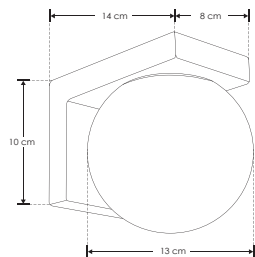

Ashbi.

ILUEUR136WWWB

[Acabado negro
(Blanco cálido)]

ilumileds®
LÍNEA europea
THE ART OF LIGHTING

Destello de luz envolvente que se despliega con suavidad, como un lienzo iluminado por la calidez de su diseño

ilumileds® / ilumileds.com.mx

Material	Aluminio acabado negro con cubierta de policarbonato.
Lámpara	Luminario para sobreponer en muro
Ángulo de apertura	360°
Color de luz	Blanco cálido
Alimentación	100 - 265 V ca
Potencia	7 W

3-4
step
MACADAM

CRI
80

NOM

IP
20

3 000 K
Blanco cálido

FL
420
lumens
Blanco cálido

7
W