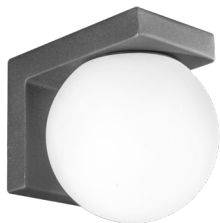

Ashbi.

ILUEUR136WWWB

[ Acabado negro  
(Blanco cálido) ]

ilumileds®  
LÍNEA europea  
THE ART OF LIGHTING

Destello de luz envolvente que se despliega con suavidad, como un lienzo iluminado por la calidez de su diseño

 **ilumileds®** / [ilumileds.com.mx](http://ilumileds.com.mx)

|                           |   |
|---------------------------|---|
| <b>Material</b>           | Aluminio acabado negro con cubierta de policarbonato. |
| <b>Lámpara</b>            | Luminario para sobreponer en muro                     |
| <b>Ángulo de apertura</b> | 360°  |
| <b>Color de luz</b>       | Blanco cálido   |
| <b>Alimentación</b>       | 100 - 265 V ca  |
| <b>Potencia</b>           | 7 W   |

3-4  
step  
MACADAM

CRI  
80

**NOM**

IP  
20

3 000 K  
Blanco cálido

FL  
420  
lumens  
Blanco cálido

7  
W