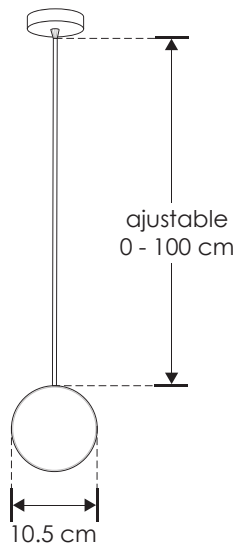

Almer.

ILUEUR136WWB

[Acabado negro
(Blanco cálido)]

ilumileds®
LÍNEA europea
THE ART OF LIGHTING

Material	Aluminio acabado negro
Lámpara	Luminario para suspender en techo
Ángulo de apertura	360°
Color de luz	Blanco cálido
Alimentación	100 - 265 V ca
Potencia	7 W

7
W

360°

CRI
90