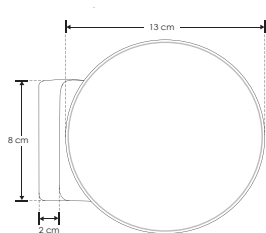

Nox.

ILUEUR1360WWB

[Acabado negro
(Blanco cálido)]

ilumileds®
LÍNEA europea
THE ART OF LIGHTING

Material	Aluminio acabado negro con cubierta de policarbonato.
Lámpara	Luminario para sobreponer en muro
Ángulo de apertura	360°
Color de luz	Blanco cálido
Alimentación	100 - 265 V ca
Potencia	7 W