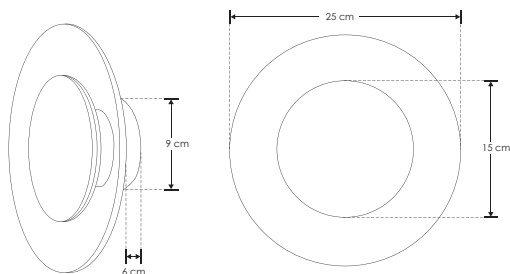

# Decó 9.

**ILUEUR135SWWBW**

[ Blanco con negro ]

**ILUEUR135SWWBG**

[ Blanco con dorado ]

ilumileds®  
**LÍNEA** *europa*  
THE ART OF LIGHTING

<b>Material</b>	Aluminio acabado blanco con negro / blanco con dorado
<b>Lámpara</b>	Luminario para sobreponer en muro
<b>Ángulo de apertura</b>	360°
<b>Color de luz</b>	Blanco cálido
<b>Alimentación</b>	100 - 265 V ca
<b>Potencia</b>	9 W