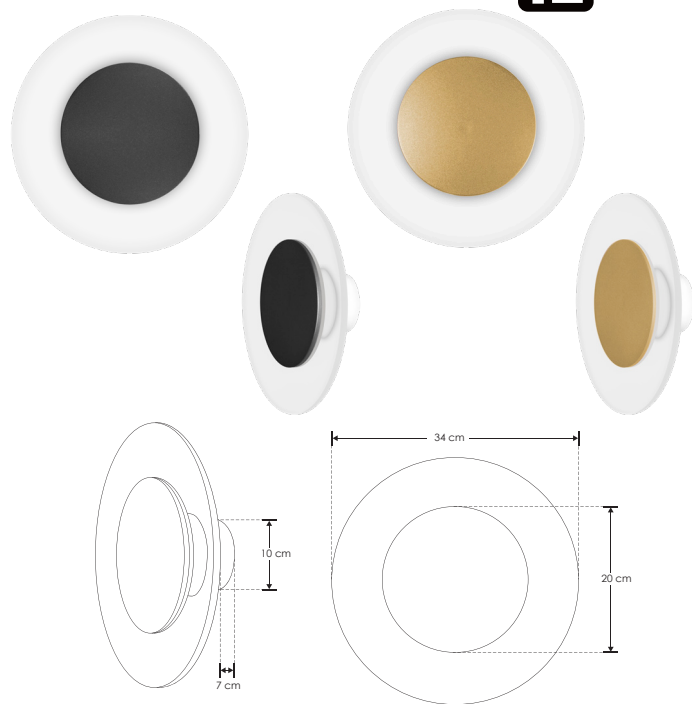

# Decó 11.

**ILUEUR135MWWBW**

[ Blanco con negro ]

**ILUEUR135MWWBG**

[ Blanco con dorado ]

ilumileds®  
**LÍNEA** europea  
THE ART OF LIGHTING

<b>Material</b>	Aluminio acabado blanco con negro / blanco con dorado
<b>Lámpara</b>	Luminario para sobreponer en muro
<b>Ángulo de apertura</b>	360°
<b>Color de luz</b>	Blanco cálido
<b>Alimentación</b>	100 - 265 V ca
<b>Potencia</b>	11 W

Círculo perfecto de luz que envuelve los espacios con sofisticación y armonía

**ilumileds®** / [ilumileds.com.mx](http://ilumileds.com.mx)

**NOM**

IP  
20

3 000 K  
Blanco cálido

11  
W

3-4  
step  
MACADAM