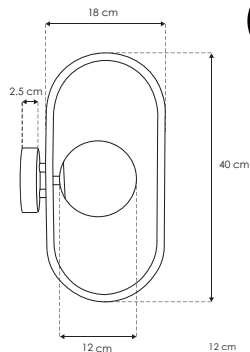

Sharú.

ILUEUR1004G9P

[Acabado negro]

iLumileds®
LÍNEA europea
THE ART OF LIGHTING

Material	Aluminio acabado negro
Lámpara	Luminario para sobreponer en muro
Base	G9 de hasta 6 W máx
Ángulo de apertura	360°
Alimentación	277 V ca máx
Potencia	6 W máx

Nota: No incluye lámpara.

Inspirado en la visión funcionalista de Hans Scharoun, este luminario refleja su enfoque en la forma y la estructura, fusionando la funcionalidad con una estética simbólica y colectiva.

 iLumileds® / ilumileds.com.mx

NOM

IP
20

277
máx

6
W
máx

360°

G9