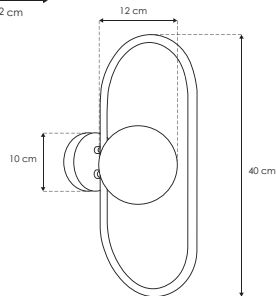

Sharú.

ILUEUR1004G9P

[Acabado negro]

iLumileds®
LÍNEA europea
THE ART OF LIGHTING

Material	Aluminio acabado negro
Lámpara	Luminario para sobreponer en muro
Base	G9 de hasta 6 W máx
Ángulo de apertura	360°
Alimentación	277 V ca máx
Potencia	6 W máx

Nota: No incluye lámpara.

Inspirado en la visión funcionalista de Hans Scharoun, este luminario refleja su enfoque en la forma y la estructura, fusionando la funcionalidad con una estética simbólica y colectiva.

 iLumileds® / ilumileds.com.mx

NOM

IP
20

277
máx

6
W
máx

360°

G9