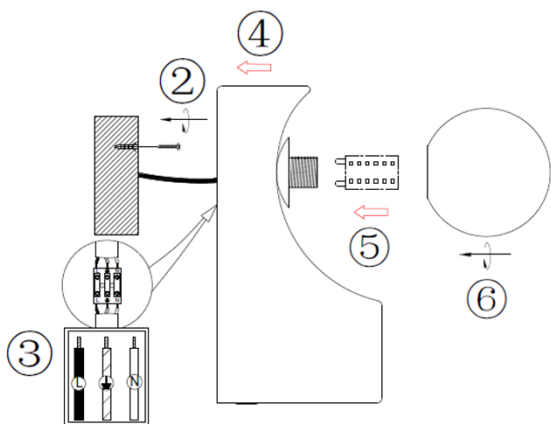

LUMINARIO DE LED PARA SOBREPONER EN PARED (NO INCLUYE LÁMPARA)

MODELO ILUEUR054G9MBCR

MANUAL DE INSTRUCCIONES Y ESPECIFICACIONES

POR FAVOR LEER EL MANUAL ANTES DE USAR EL PRODUCTO

(DEPENDIENDO MODELO).

Este producto se usa como elemento de iluminación sobrepuesto en muro, incluye base G9 (no incluye lámpara) e interruptor táctil. Características de la base G9 incluida: 277 V ~ 5 W (0.04 A) máximo 50/60Hz

NOTA: LAS CARACTERÍSTICAS TÉCNICAS Y ELÉCTRICAS FAVOR DE CONSULTAR EN LA ETIQUETA DE PRODUCTO.
(Características dependiendo modelo).

Especificaciones:

- Material de construcción: Mármol acabado blanco carrara.
- Tipo de base: Base G9 de hasta 5 W máximo.
- Ángulo de apertura: 270° (Puede variar dependiendo de la lámpara que se le instale).
- Grado de protección: IP20 (Para uso en interiores).
- Tipo de instalación: Sobreponer en pared o techo.

Instalación.

③

Identifique los componentes del empaque

1. Apague la energía eléctrica.
2. Coloque los taquetes en el muro para fijar el luminario.
3. Pase los cables de alimentación y realice las conexiones
4. Fije el luminario en el muro.
5. Inserte a lámpara G9 (No incluida).
6. Coloque el difusor en el luminario.
7. Encienda la energía eléctrica y encienda el luminario tocado el botón táctil.