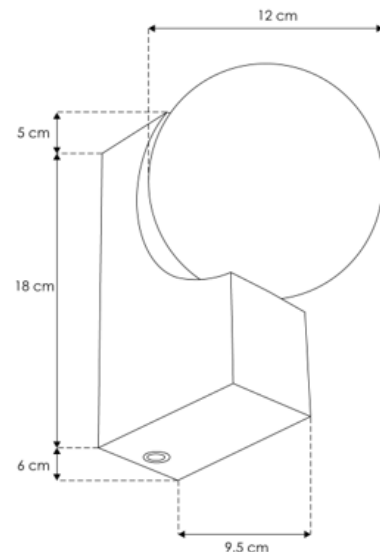

LUMINARIO DE LED PARA SOBREPONER EN PARED (NO INCLUYE LÁMPARA)

MODELO ILUEUR054G9MBCR

MANUAL DE INSTRUCCIONES Y ESPECIFICACIONES

POR FAVOR LEER EL MANUAL ANTES DE USAR EL PRODUCTO

(DEPENDIENDO MODELO).

Este producto se usa como elemento de iluminación sobrepuesto en muro, incluye base G9 (no incluye lámpara) e interruptor táctil. Características de la base G9 incluida: 277 V ~ 5 W (0.04 A) máximo 50/60Hz

NOTA: LAS CARACTERÍSTICAS TÉCNICAS Y ELÉCTRICAS FAVOR DE CONSULTAR EN LA ETIQUETA DE PRODUCTO.
(Características dependiendo modelo).

Especificaciones:

- Material de construcción: Mármol acabado blanco carrara.
- Tipo de base: Base G9 de hasta 5 W máximo.
- Ángulo de apertura: 270° (Puede variar dependiendo de la lámpara que se le instale).
- Grado de protección: IP20 (Para uso en interiores).
- Tipo de instalación: Sobreponer en pared o techo.