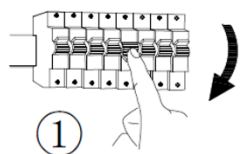

Instalación.

③