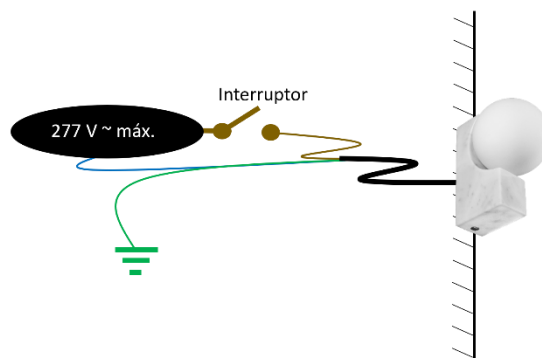

LUMINARIO DE LED PARA SOBREPONER EN PARED (NO INCLUYE LÁMPARA)

MODELO ILUEUR054G9MBCR

MANUAL DE INSTRUCCIONES Y ESPECIFICACIONES

POR FAVOR LEER EL MANUAL ANTES DE USAR EL PRODUCTO

(DEPENDIENDO MODELO).

Este producto se usa como elemento de iluminación sobrepuesto en muro, incluye base G9 (no incluye lámpara) e interruptor táctil. Características de la base G9 incluida: 277 V ~ 5 W (0.04 A) máximo 50/60Hz

NOTA: LAS CARACTERÍSTICAS TÉCNICAS Y ELÉCTRICAS FAVOR DE CONSULTAR EN LA ETIQUETA DE PRODUCTO.
(Características dependiendo modelo).

Especificaciones:

- Material de construcción: Mármol acabado blanco carrara.
- Tipo de base: Base G9 de hasta 5 W máximo.
- Ángulo de apertura: 270° (Puede variar dependiendo de la lámpara que se le instale).
- Grado de protección: IP20 (Para uso en interiores).
- Tipo de instalación: Sobreponer en pared o techo.

Instalación.

③

Identifique los componentes del empaque

1. Apague la energía eléctrica.
2. Coloque los taquetes en el muro para fijar el luminario.
3. Pase los cables de alimentación y realice las conexiones
4. Fije el luminario en el muro.
5. Inserte a lámpara G9 (No incluida).
6. Coloque el difusor en el luminario.
7. Encienda la energía eléctrica y encienda el luminario tocado el botón táctil.