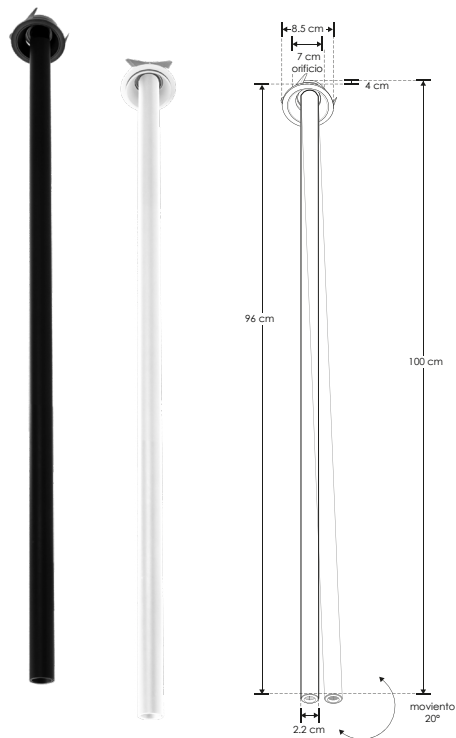

AstraLis 100.

ILUEURO4WWB

[Acabado negro]

ILUEURO4WWW

[Acabado blanco]

iLumileds®
LÍNEA *europa*
 THE ART OF LIGHTING

Material	Aluminio acabado negro / blanco
Lámpara	Luminario para empotrar en techo
Ángulo de apertura	24°
Color de luz	Blanco cálido
Alimentación	100 – 265 V ca
Potencia	3 W

Nota: Para que este luminario mantenga su posición de inclinación de hasta 20°, es necesario dejar un contrapeso de 45 cm en la parte superior del plafón.

Punto de luz celestial que dirige su brillo con elegancia y precisión