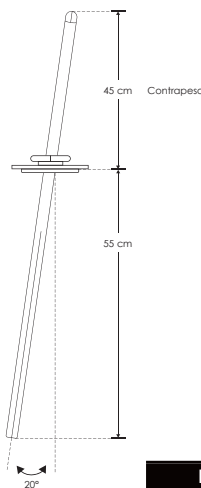

AstraLis 100.

ILUEURO4WWB

[Acabado negro]

ILUEURO4WWW

[Acabado blanco]

iLumileds®
LÍNEA *europa*
 THE ART OF LIGHTING

Material	Aluminio acabado negro / blanco
Lámpara	Luminario para empotrar en techo
Ángulo de apertura	24°
Color de luz	Blanco cálido
Alimentación	100 – 265 V ca
Potencia	3 W

Nota: Para que este luminario mantenga su posición de inclinación de hasta 20°, es necesario dejar un contrapeso de 45 cm en la parte superior del plafón.

Punto de luz celestial que dirige su brillo con elegancia y precisión