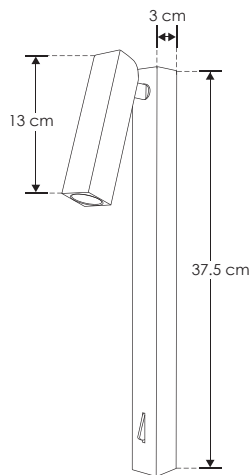

Mayé.

ILUEURO3WWB

[Acabado negro
(Blanco cálido)]

iLumileds®
LÍNEA europea
THE ART OF LIGHTING

| | |
|---------------------------|-----------------------------------|
| Material | Aluminio acabado negro |
| Lámpara | Luminario para sobreponer en muro |
| Ángulo de apertura | 38° |
| Color de luz | Blanco cálido |
| Alimentación | 100 – 265 V ca |
| Potencia | 5 W |