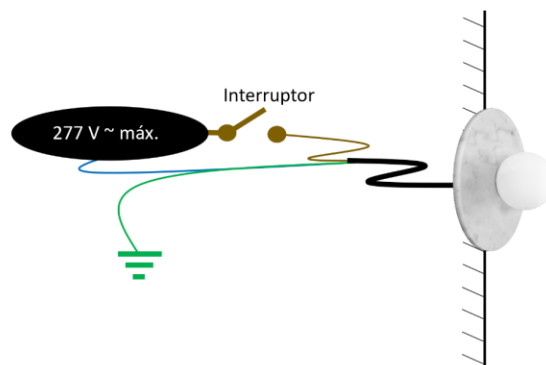

ILUEUR039G9MCMR
Acabado beige

ILUEUR039G9MBCR
Acabado blanco

Este producto se usa como elemento de iluminación sobrepuesto en muro o techo, incluye base G9 (no incluye lámpara). Características de la base G9 incluida: 277 V ~ 5 W (0.04 A) máximo 50/60Hz

**NOTA: LAS CARACTERÍSTICAS TÉCNICAS Y ELÉCTRICAS FAVOR DE CONSULTAR EN LA ETIQUETA DE PRODUCTO.
(Características dependiendo modelo).**

Especificaciones:

- Material de construcción: Travertino acabado beige o mármol acabado blanco (Dependiendo del modelo).
- Tipo de base: Base G9 de hasta 5 W máximo.
- Ángulo de apertura: 270° (Puede variar dependiendo de la lámpara que se le instale).
- Grado de protección: IP20 (Para uso en interiores).
- Tipo de instalación: Sobreponer en pared o techo.

Instalación.

Identifique los componentes del empaque

1. Apague la energía eléctrica.
2. Coloque los taquetes en el muro para fijar el luminario.
3. Pase los cables de alimentación y realice las conexiones
4. Fije el luminario en el muro.
5. Inserte a lámpara G9 (No incluida).
6. Coloque el difusor en el luminario.
7. Encienda la energía eléctrica y pruebe el funcionamiento.