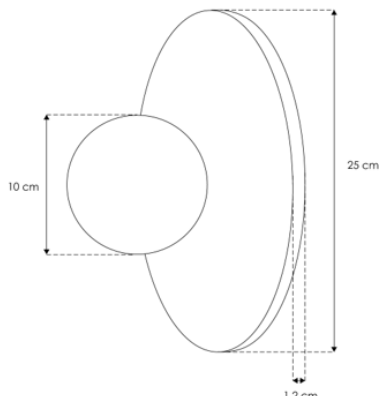

LUMINARIO DE LED PARA SOBREPONER EN PARED O TECHO (NO INCLUYE LÁMPARA)

MODELOS ILUEUR039G9MCMR, ILUEUR039G9MBCR

MANUAL DE INSTRUCCIONES Y ESPECIFICACIONES

**POR FAVOR LEER EL MANUAL ANTES DE USAR EL PRODUCTO
(DEPENDIENDO MODELO).**

ILUEUR039G9MCMR
Acabado beige

ILUEUR039G9MBCR
Acabado blanco

Este producto se usa como elemento de iluminación sobrepuesto en muro o techo, incluye base G9 (no incluye lámpara). Características de la base G9 incluida: 277 V ~ 5 W (0.04 A) máximo 50/60Hz

**NOTA: LAS CARACTERÍSTICAS TÉCNICAS Y ELÉCTRICAS FAVOR DE CONSULTAR EN LA ETIQUETA DE PRODUCTO.
(Características dependiendo modelo).**

Especificaciones:

- Material de construcción: Travertino acabado beige o mármol acabado blanco (Dependiendo del modelo).
- Tipo de base: Base G9 de hasta 5 W máximo.
- Ángulo de apertura: 270° (Puede variar dependiendo de la lámpara que se le instale).
- Grado de protección: IP20 (Para uso en interiores).
- Tipo de instalación: Sobreponer en pared o techo.