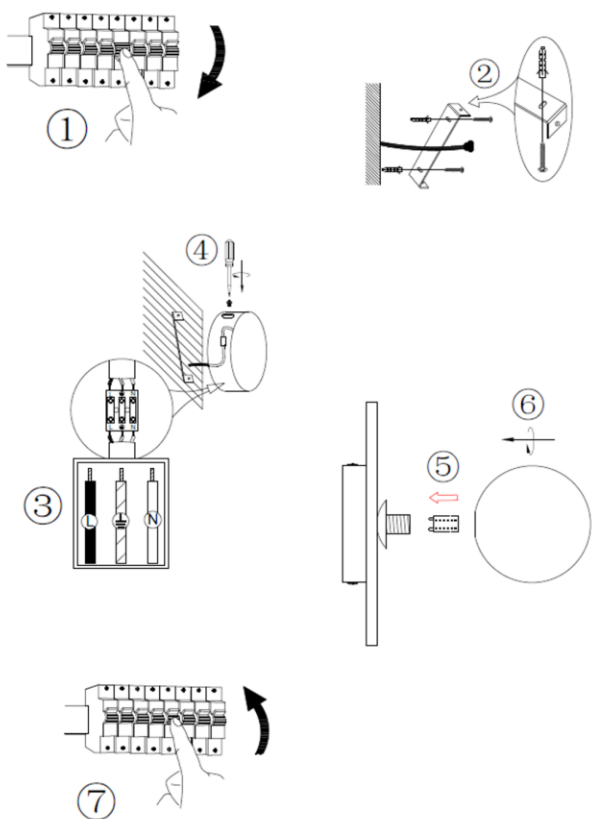

LUMINARIO DE LED PARA SOBREPONER EN PARED O TECHO (NO INCLUYE LÁMPARA)

MODELOS ILUEUR039G9MCMR, ILUEUR039G9MBCR

MANUAL DE INSTRUCCIONES Y ESPECIFICACIONES

**POR FAVOR LEER EL MANUAL ANTES DE USAR EL PRODUCTO
(DEPENDIENDO MODELO).**

ILUEUR039G9MCMR
Acabado beige

ILUEUR039G9MBCR
Acabado blanco

Este producto se usa como elemento de iluminación sobrepuesto en muro o techo, incluye base G9 (no incluye lámpara). Características de la base G9 incluida: 277 V ~ 5 W (0.04 A) máximo 50/60Hz

**NOTA: LAS CARACTERÍSTICAS TÉCNICAS Y ELÉCTRICAS FAVOR DE CONSULTAR EN LA ETIQUETA DE PRODUCTO.
(Características dependiendo modelo).**

Especificaciones:

- Material de construcción: Travertino acabado beige o mármol acabado blanco (Dependiendo del modelo).
- Tipo de base: Base G9 de hasta 5 W máximo.
- Ángulo de apertura: 270° (Puede variar dependiendo de la lámpara que se le instale).
- Grado de protección: IP20 (Para uso en interiores).
- Tipo de instalación: Sobreponer en pared o techo.

Instalación.

Identifique los componentes del empaque

1. Apague la energía eléctrica.
2. Coloque los taquetes en el muro para fijar el luminario.
3. Pase los cables de alimentación y realice las conexiones
4. Fije el luminario en el muro.
5. Inserte a lámpara G9 (No incluida).
6. Coloque el difusor en el luminario.
7. Encienda la energía eléctrica y pruebe el funcionamiento.