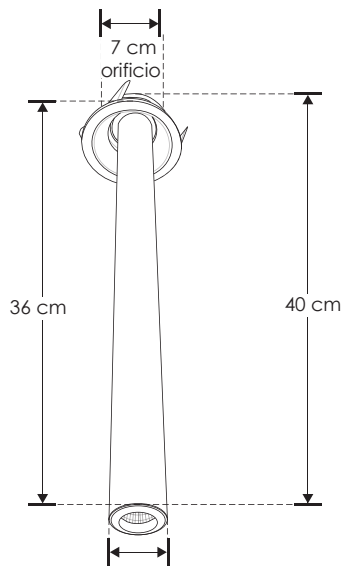

AstraLis 40.

Punto de luz celestial que dirige su brillo con elegancia y precisión

ilumileds® / ilumileds.com.mx

ILUEURO2WWB

[Acabado negro]

ILUEURO2WWW

[Acabado blanco]

ilumileds®
LÍNEA europea
THE ART OF LIGHTING

Material	Aluminio acabado negro / blanco
Lámpara	Luminario para empotrar en techo
Ángulo de apertura	24°
Color de luz	Blanco cálido
Alimentación	100 – 265 V ca
Potencia	7 W

NOM

IP
20

3 000 K
Blanco cálido

FL
490
Lúmenes
Blanco cálido

7
W

2-3
step
MACADAM

orificio
7 cm

CRI
90