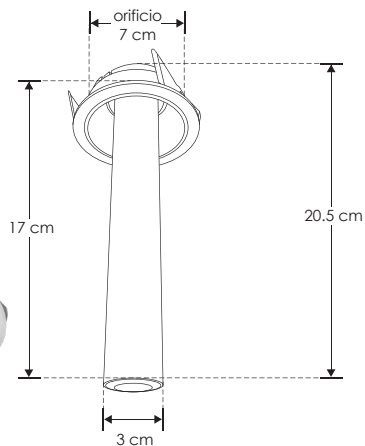

AstraLis 20.

ILUEURO1WWB

[Acabado negro]

ILUEURO1WWW

[Acabado blanco]

ilumileds
LÍNEA europea
THE ART OF LIGHTING

Material	Aluminio acabado negro / blanco
Lámpara	Luminario para empotrar en techo
Ángulo de apertura	38°
Color de luz	Blanco cálido
Alimentación	100 – 265 V ca
Potencia	7 W

FL
490
Lúmenes
Blanco cálido

7
W

2-3
step
MACADAM

orificio
7 cm

CRI
90