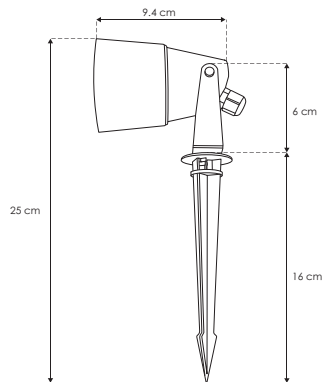

SOBREPONER / PISO

nuevo

ILUESTPCGU10

[Acabado negro]

Material Policarbonato acabado negro

Lámpara Luminario de piso con estaca

Ángulo de apertura 120° (Puede variar dependiendo del modelo de lámpara GU10 instalada)

Alimentación 85 - 265 V ca

Potencia 35 W máx.

Nota: No incluye lámpara

NOM

IP
65

35
W
máx