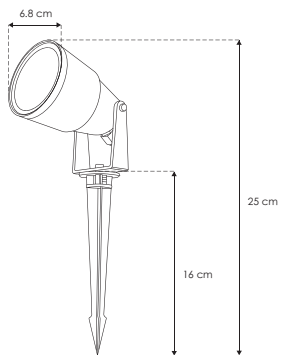

SOBREPONER / PISO

nuevo

ILUESTPCGU10

[Acabado negro]

Material Policarbonato acabado negro

Lámpara Luminario de piso con estaca

Ángulo de apertura 120° (Puede variar dependiendo del modelo de lámpara GU10 instalada)

Alimentación 85 - 265 V ca

Potencia 35 W máx.

Nota: No incluye lámpara

NOM

IP
65

35
W
máx