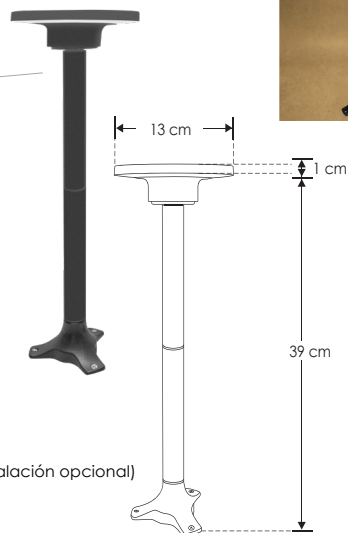

SOBREPONER / PISO

ILUESTPC60506W

[Acabado negro
(Blanco cálido)]

Nota: Incluye estaca (instalación opcional)

Material	Policarbonato acabado negro
Lámpara	Luminario para exteriores con estaca o base de sobreponer
Ángulo de apertura	180° (Luz indirecta hacia abajo)
Color de luz	Blanco cálido
Alimentación	100 - 240 V ca
Potencia	6 W

NOM

IP
65

3 000 K
Blanco cálido

FL
500
lúmenes
Blanco cálido

6
W

CRI
80

3-4
step
MACADAM

PC
POLICARBONATO