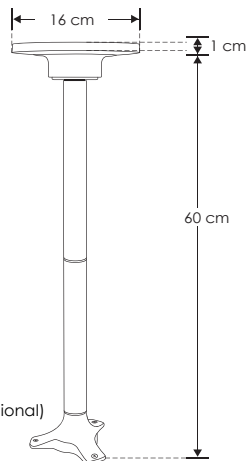

SOBREPONER / PISO

ILUESTPC066012W

[ Acabado negro  
(Blanco cálido) ]

**Nota:** Incluye estaca (instalación opcional)

<b>Material</b>	Policarbonato acabado negro
<b>Lámpara</b>	Luminario para exteriores con estaca o base de sobreponer
<b>Ángulo de apertura</b>	180° (Luz indirecta hacia abajo)
<b>Color de luz</b>	Blanco cálido
<b>Alimentación</b>	100 - 240 V ca
<b>Potencia</b>	12 W

**NOM**

IP  
65

3 000 K  
Blanco cálido

FL  
1000  
Lúmenes  
Blanco cálido

12  
W

CRI  
80

3-4  
step  
MACADAM

PC  
POLICARBONATO