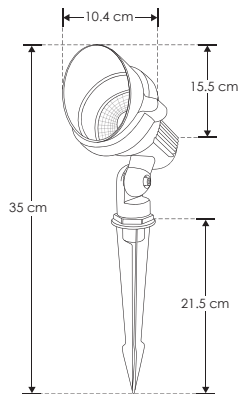

SOBREPONER / PISO

ILUEST7WW

[ Acabado negro  
(Blanco cálido) ]

<b>Material</b>	Aluminio acabado negro
<b>Lámpara</b>	Luminario tipo estaca con visera
<b>Ángulo de apertura</b>	30°
<b>Color de luz</b>	Blanco cálido
<b>Alimentación</b>	85 - 265 V ca
<b>Potencia</b>	7 W

**NOM**

IP  
65

3 000 K  
Blanco cálido

FL  
480  
lúmenes  
Blanco cálido

7  
W

CRI  
80

3-4  
step  
MACADAM