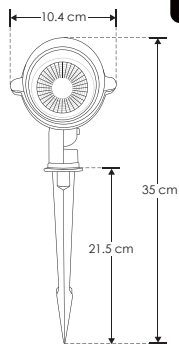

SOBREPONER / PISO

ILUEST7WW

[ Acabado negro  
(Blanco cálido) ]

<b>Material</b>	Aluminio acabado negro
<b>Lámpara</b>	Luminario tipo estaca con visera
<b>Ángulo de apertura</b>	30°
<b>Color de luz</b>	Blanco cálido
<b>Alimentación</b>	85 - 265 V ca
<b>Potencia</b>	7 W

**NOM**

IP  
65

3 000 K  
Blanco cálido

FL  
480  
lúmenes  
Blanco cálido

7  
W

CRI  
80

3-4  
step  
MACADAM