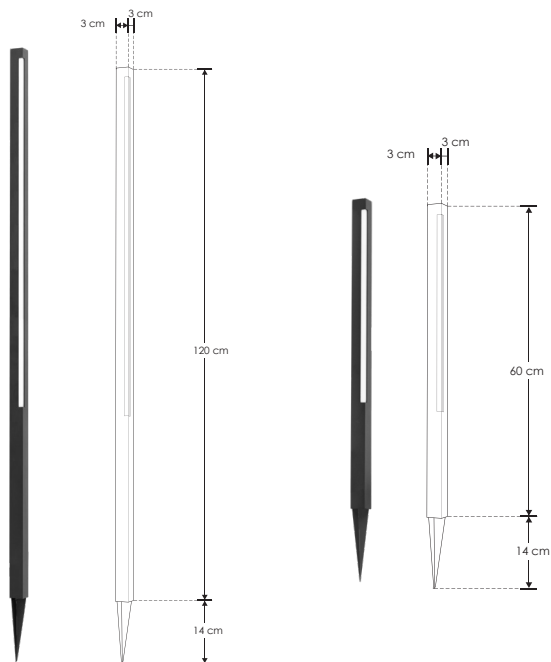

SOBREPONER / PISO

ILUEST603WWB

[Acabado negro
(3 W) 60 cm]

ILUEST1207WWB

[Acabado negro
(7 W) 120 cm]

Material Aluminio acabado negro

Lámpara Luminario tipo estaca

Ángulo de apertura 120°

Color de luz Blanco cálido

Alimentación 100 – 240 V ca

Potencia 3 W / 7 W

NOM

IP
54

3 000 K
Blanco cálido

3
W

FL
240
lúmenes
Blanco cálido

7
W

FL
560
lúmenes
Blanco cálido

120°

CRI
80

3-4
step
MACADAM