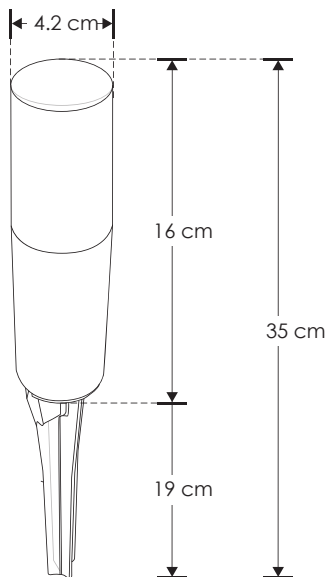

SOBREPONER / PISO

ILUEST2051

[Acabado gris oscuro
(Blanco cálido)]

Material	Aluminio acabado gris / Policarbonato
Lámpara	Luminario tipo estaca
Ángulo de apertura	180°
Color de luz	Blanco cálido
Alimentación	100 - 130 V ca
Potencia	3 W

NOM

IP
65

3 000 K
Blanco cálido

FL
300
lúmenes
Blanco cálido

3
W

CRI
80

3-4
step
MACADAM