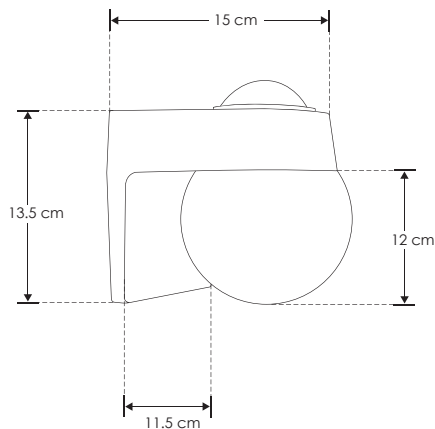

SOBREPONER / PARED

iE

ILUESFPC7WBE

[Acabado negro
(Blanco cálido)]

nuevo

Material	Policarbonato acabado negro
Lámpara	Luminario con luz directa e indirecta para sobreponer en pared
Ángulo de apertura	Luz superior indirecta de 45°, luz inferior directa de 360°
Color de luz	Blanco cálido
Alimentación	100 – 265 V ca
Potencia	7 W

NOM

IP
65

3 000 K
Blanco cálido

FL
525
lúmenes
Blanco cálido

7
W

45°

360°

CRI
80