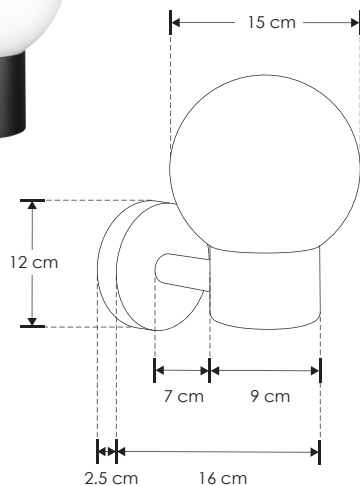

SOBREPONER / PARED

ILUESF15E27B

[Acabado negro]

Material	Aluminio acabado negro
Base	E27 (Incluida)
Lámpara	Luminario de pared (no incluye lámpara E27)
Ángulo de apertura	360° (Puede variar dependiendo de la lámpara E27 que se le instale)
Alimentación	100 – 240 V ca
Potencia	40 W máx.