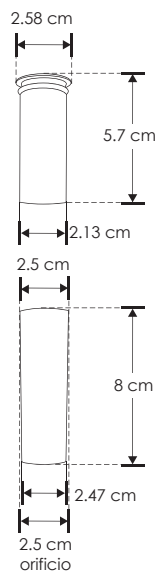

EMPOTRAR / PISO

ILUEPL05W

[Blanco cálido]

Material Aluminio / Housing de plastico

Lámpara Luminario de piso

Ángulo de apertura 120°

Color de luz Blanco cálido

Alimentación 85 - 265 V ca

Potencia 0.5 W

NOM

IP 65

IK 08

3 000 K
Blanco cálido

FL 35
lúmenes
Blanco cálido

0.5 W

CRI 80