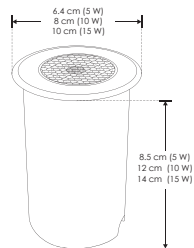

EMPOTRAR / PISO

Con filtro Louver Honey

ILUEP5WHONWW

[Acabado negro
(Blanco cálido) 5 W]

ILUEP10WHONWW

[Acabado negro
(Blanco cálido) 10 W]

ILUEP15WHONWW

[Acabado negro
(Blanco cálido) 15 W]

Material

Aluminio acabado negro / Housing de plástico

Lámpara

Luminario de piso con filtro tipo panel

Ángulo de apertura 36°

Color de luz

Blanco cálido

Alimentación

3 000 K
Blanco cálido

5
W

FL
360
lúmenes
Blanco cálido

orificio
5.5 cm

10
W

FL
720
lúmenes
Blanco cálido

orificio
6.5 cm

15
W

FL
800
lúmenes
Blanco cálido

orificio
8 cm

36°

3-4
step
MACADAM