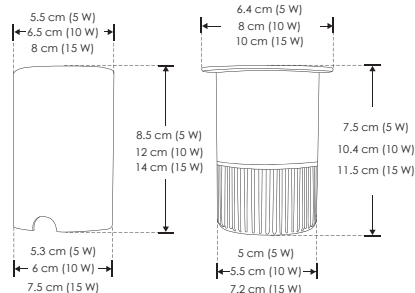

CRI
80

NOM

IP
65

IK
06

85-265

3 000 K
Blanco cálido

5
W

FL
360
lúmenes
Blanco cálido

orificio
5.5 cm

10
W

FL
720
lúmenes
Blanco cálido

orificio
6.5 cm

15
W

FL
800
lúmenes
Blanco cálido

orificio
8 cm

36°

3-4
step
MACADAM