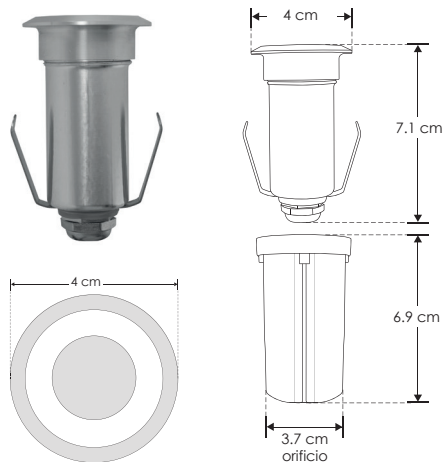

EMPOTRAR / PISO

ILUEP1WWW

[ Blanco cálido ]

**Material** Aluminio / Housing de plástico

**Lámpara** Luminario de piso

**Ángulo de apertura** 120°

**Color de luz** Blanco cálido

**Alimentación** 85 - 265 V ca

**Potencia** 1 W

**NOM**

IP  
65

IK  
08

85-265

3 000 K  
Blanco cálido

FL  
80  
lúmenes  
Blanco cálido

1  
W

120°

orificio  
3.7 cm

CRI  
80

3-4  
step  
MACADAM

IES  
Archivo  
Fotométrico