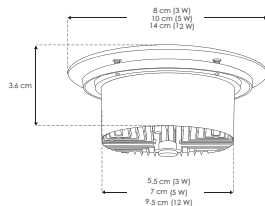

EMPOTRAR / PISO

ILUEMPLENS3WWW

[ (Blanco cálido)  
3 W ]

ILUEMPLENS5WWW

[ (Blanco cálido)  
5 W ]

ILUEMPLENS12WWW

[ (Blanco cálido)  
12 W ]

nuevo

nuevo

**Material** Acero inoxidable / Housing de plástico

**Lámpara** Luminario de piso

**Ángulo de apertura** 45°

**Color de luz** Blanco cálido

**Alimentación** 85 - 265 V ca

**Potencia** 3 W / 5 W / 12 W

orificio  
7.3 cm

5  
W

FL  
400  
lúmenes  
Blanco cálido

orificio  
9.3 cm

12  
W

FL  
960  
lúmenes  
Blanco cálido

orificio  
12.3 cm

45°