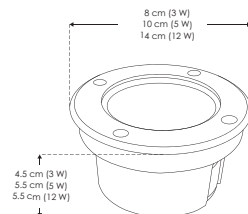

nuevo

**Material** Acero inoxidable / Housing de plástico

**Lámpara** Luminario de piso

**Ángulo de apertura** 45°

**Color de luz** Blanco cálido

**Alimentación** 85 - 265 V ca

**Potencia** 3 W / 5 W / 12 W

orificio  
7.3 cm

5  
W

FL  
400  
lúmenes  
Blanco cálido

orificio  
9.3 cm

12  
W

FL  
960  
lúmenes  
Blanco cálido

orificio  
12.3 cm

45°