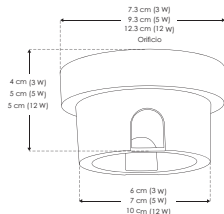

EMPOTRAR / PISO

ILUEMPLENS3WWW

[ (Blanco cálido)  
3 W ]

ILUEMPLENS5WWW

[ (Blanco cálido)  
5 W ]

ILUEMPLENS12WWW

[ (Blanco cálido)  
12 W ]

nuevo

nuevo

**Material** Acero inoxidable / Housing de plástico

**Lámpara** Luminario de piso

**Ángulo de apertura** 45°

**Color de luz** Blanco cálido

**Alimentación** 85 - 265 V ca

**Potencia** 3 W / 5 W / 12 W

orificio  
7.3 cm

5  
W

FL  
400  
lúmenes  
Blanco cálido

orificio  
9.3 cm

12  
W

FL  
960  
lúmenes  
Blanco cálido

orificio  
12.3 cm

45°