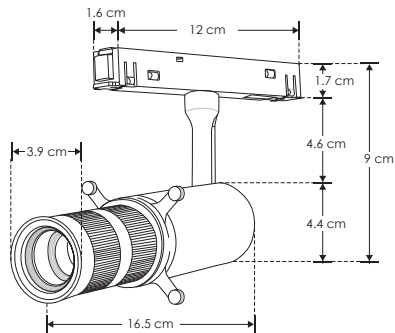

RIEL MAGNÉTICO

LÍNEA PROFESIONAL

ILUELICORMAG10W

[Acabado negro
(Blanco cálido)]

NOTA: Cortadoras de luz para ajustar a figuras geométricas, ángulo de apertura de 10 a 15°, zoom y foco.

[Círculo]

[Cuadrado]

[Rectángulo]

[Triángulo]

[Rombo]

[Trapecio]

Material	Aluminio acabado negro
Base	Riel magnético
Lámpara	Luminario de LED tipo elipsoidal de sobreponer para riel magnético (atenuable)
Ángulo de apertura	10 a 15° ajustable mediante cortadores de luz
Color de luz	Blanco cálido
Alimentación	48 V cc
Potencia	10 W