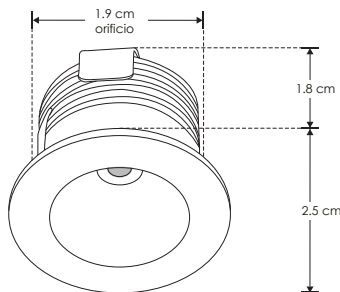

EMPOTRAR

ILUEDY21

[Acabado blanco
(Blanco cálido)]

Material Aluminio acabado blanco

Lámpara Luminario de empotrar

Ángulo de apertura 120°

Color de luz Blanco cálido

Alimentación 85 - 265 V ca

Potencia 1 W

NOM

IP
20

CRI
80

3-4
step
MACADAM

3 000 K
Blanco cálido

FL
60
lúmenes
Blanco cálido

120°

orificio
1.9 cm

85-265

1
W