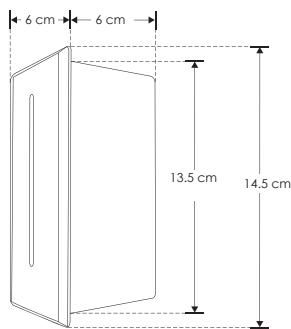

Altair.

ILUEDTDFC6143

[Acabado blanco
(Blanco cálido)]

ilumileds®
LÍNEA europea
THE ART OF LIGHTING

Evoca la idea de una luz intensa y resplandeciente que ilumina con claridad y destaca en su entorno.

Material	Aluminio acabado blanco
Lámpara	Luminario de cortesía para pared
Ángulo de apertura	15° (Efecto lineal)
Color de luz	Blanco cálido
Alimentación	85 - 265 V ca
Potencia	3 W