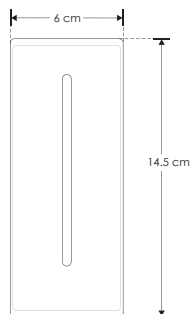

Altair.

ILUEDTDFC6143

[Acabado blanco
(Blanco cálido)]

ilumileds®
LÍNEA europea
THE ART OF LIGHTING

Evoca la idea de una luz intensa y resplandeciente que ilumina con claridad y destaca en su entorno.

Material	Aluminio acabado blanco
Lámpara	Luminario de cortesía para pared
Ángulo de apertura	15° (Efecto lineal)
Color de luz	Blanco cálido
Alimentación	85 - 265 V ca
Potencia	3 W