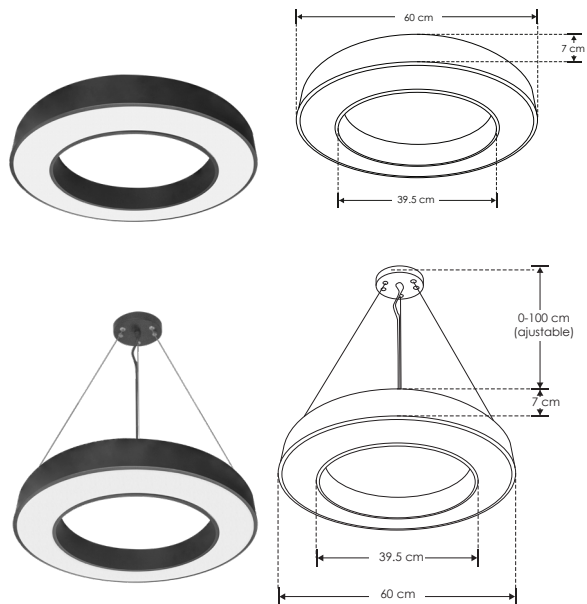

SOBREPONER / SUSPENDER / TECHO

ILUDXX7010B48WW

[Acabado negro
(Blanco cálido)]

ILUDXX7010B48NW

[Acabado negro
(Blanco neutro)]

Material	Aluminio acabado negro
Lámpara	Luminario de sobreponer o suspender
Ángulo de apertura	180° (Efecto simétrico)
Color de luz	Blanco cálido / Blanco neutro
Alimentación	100 - 240 V ca
Potencia	48 W

Nota: Incluye accesorios para sobreponer y suspender

NOM

IP
20

3 000 K
Blanco cálido

FL
2 880
Lúmenes
Blanco cálido

4 100 K
Blanco neutro

FL
3 120
Lúmenes
Blanco neutro

48
W