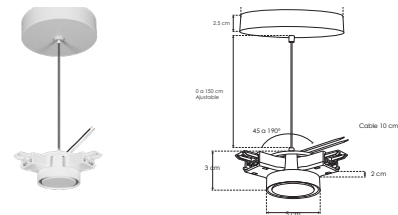

ILUDWCOP2LWWSOB

nuevo

Cople para sobreponer con unión iluminada ajustable de 45 a 190°, 1 W, policarbonato acabado blanco, para dos luminarios de la serie DW, 127 Vca, conexión horizontal, IP20, con 10 cm de cables de alimentación

ILUDWCOP2LWWSUS

nuevo

Cople para suspender con unión iluminada ajustable de 45 a 190°, 1 W, policarbonato acabado blanco, para dos luminarios de la serie DW, 127 Vca, conexión horizontal, IP20, con 10 cm de cables de alimentación, Incluye canope y cable de acero de 1.5m