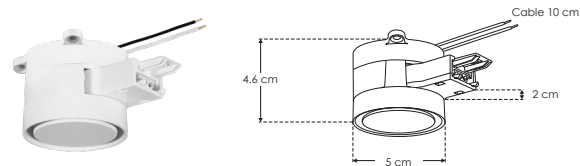

## ILUDWBOXWWSOB

nuevo

Caja de conexiones para sobreponer con unión iluminada, 1 W, policarbonato acabado blanco, para un luminario de la serie DW, 127 Vca, conexión horizontal, IP20, con 10 cm de cables de alimentación

## ILUDWBOXWWSUS

nuevo

Caja de conexiones para suspender con unión iluminada, 1 W, policarbonato acabado blanco, para un luminario de la serie DW, 127 Vca, conexión horizontal, IP20, con 10 cm de cables de alimentación