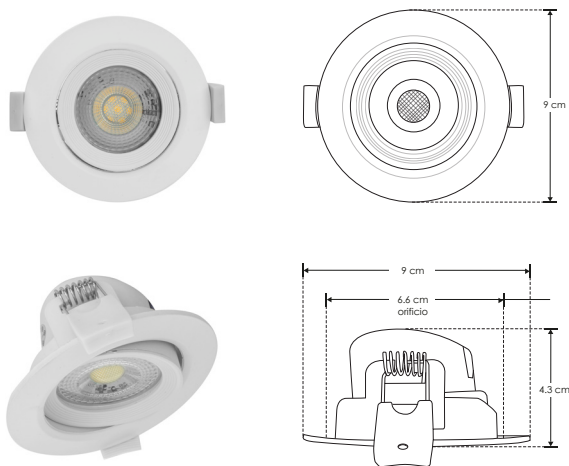

EMPOTRAR / TECHO
LINEA BAJO COSTO

ILUDOWNTH337WWE

[Acabado blanco
(blanco)]

Material	Aluminio / Policarbonato blanco
Lámpara	Luminario de empotrar en techo dirigible
Ángulo de apertura	45°
Color de luz	Blanco
Alimentación	85 - 265 V ca
Potencia	7 W

NOM

IP
20

5 000 K
5 500 K
Blanco

FL
490
lúmenes
Blanco

7
W

orificio
6.6 cm

CRI
80

3-4
step
MACADAM

PC
POLICARBONATO