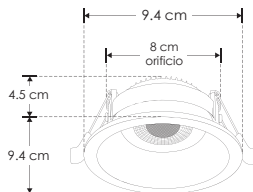

EMPOTRAR / TECHO

ILUDOWNRPC5WWB

[Acabado negro
(Blanco cálido)]

ILUDOWNRPC5WWW

[Acabado blanco
(Blanco cálido)]

Material Policarbonato acabado negro / blanco

Lámpara Luminario de empotrar

Ángulo de apertura 53°

NOM

IP
20

3 000 K
Blanco cálido

5
W

orificio
8 cm

CRI
80