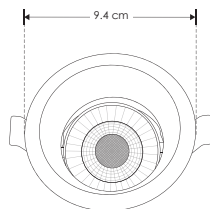

EMPOTRAR / TECHO

ILUDOWNRPC5WWB

[Acabado negro
(Blanco cálido)]

ILUDOWNRPC5WWW

[Acabado blanco
(Blanco cálido)]

Material Policarbonato acabado negro / blanco

Lámpara Luminario de empotrar

Ángulo de apertura 53°

NOM

IP
20

3 000 K
Blanco cálido

5
W

orificio
8 cm

CRI
80