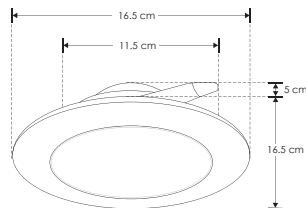

EMPOTRAR / TECHO

ILUDOWNPB12WWWE

[Acabado negro
(blanco cálido)]

ILUDOWNPB12WWE

[Acabado negro
(blanco)]

Material Policarbonato acabado negro

Lámpara Luminario de empotrar en techo

Ángulo de apertura 120°

Color de luz Blanco cálido / Blanco

Alimentación 85 - 265 V ca

Potencia 12 W

Nota: Se adapta a botes integrales de 12cm de diámetro. (vea manual de operación)

NOM

IP
54

3 000 K
Blanco cálido

FL
590
lúmenes
Blanco cálido

5 500 K
Blanco

FL
670
lúmenes
Blanco

12
W

orificio
11.5 cm

CRI
80

3-4
step
MACADAM

PC
POLICARBONATO

IES
Archivo
Fotométrico