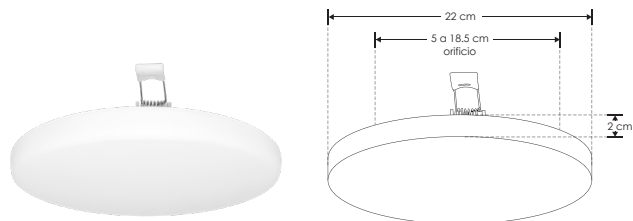

EMPOTRAR / SOBREPONER
/ TECHO

ILUDOWNDUAL32WWW

[Acabado blanco
(blanco cálido)]

ILUDOWNDUAL32WW

[Acabado blanco
(blanco)]

Material Aluminio acabado blanco difusor de policarbonato

Lámpara Luminario redondo de techo para empotrar con clips ajustables de 5 a 18.5 cm o sobreponer con ILUSOPDUAL9Y32

Ángulo de apertura 120°

Color de luz Blanco cálido / Blanco

Alimentación 85 - 265 V ca

Potencia 32 W

Nota: Se adapta a bote integral de 8.5 y 11.5 cm de orificio

NOM

IP
51

85-265

3 000 K
Blanco cálido

FL
2 880
lúmenes
Blanco cálido

6 500 K
Blanco

FL
3 200
lúmenes
Blanco

32
W

120°

orificio
5-18.5 cm

CRI
80