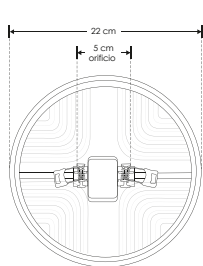

EMPOTRAR / SOBREPONER
/ TECHO

ILUDOWNDUAL32WWW

[Acabado blanco
(blanco cálido)]

ILUDOWNDUAL32WW

[Acabado blanco
(blanco)]

Material Aluminio acabado blanco difusor de policarbonato

Lámpara Luminario redondo de techo para empotrar con clips ajustables de 5 a 18.5 cm o sobreponer con ILUSOPDUAL9Y32

Ángulo de apertura 120°

Color de luz Blanco cálido / Blanco

Alimentación 85 - 265 V ca

Potencia 32 W

Nota: Se adapta a bote integral de 8.5 y 11.5 cm de orificio

NOM

IP
51

85-265