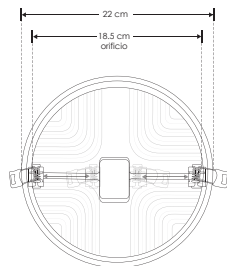

EMPOTRAR / SOBREPONER
/ TECHO

ILUDOWNDUAL32WWW

[Acabado blanco
(blanco cálido)]

ILUDOWNDUAL32WW

[Acabado blanco
(blanco)]

Material Aluminio acabado blanco difusor de policarbonato

Lámpara Luminario redondo de techo para empotrar con clips ajustables de 5 a 18.5 cm o sobreponer con ILUSOPDUAL9Y32

Ángulo de apertura 120°

Color de luz Blanco cálido / Blanco

Alimentación 85 - 265 V ca

Potencia 32 W

Nota: Se adapta a bote integral de 8.5 y 11.5 cm de orificio

NOM

IP
51

85-265