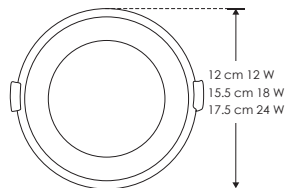

EMPOTRAR / TECHO

nuevos

- ILUDOWNCYR12WWW** 12 W [(Blanco cálido)]
- ILUDOWNCYR12WNW** 12 W [(Blanco neutro)]
- ILUDOWNCYR18WWW** 18 W [(Blanco cálido)]
- ILUDOWNCYR18WNW** 18 W [(Blanco neutro)]
- ILUDOWNCYR24WWW** 24 W [(Blanco cálido)]
- ILUDOWNCYR24WNW** 24 W [(Blanco neutro)]

Material	Aluminio y policarbonato acabado blanco
Lámpara	Luminario tipo DOWN-LIGHT para empotrar
Ángulo de apertura	42°
Color de luz	Blanco cálido / Blanco neutro
Alimentación	85-265 V ca
Potencia	12 W / 18 W / 24 W

orificio
17 cm