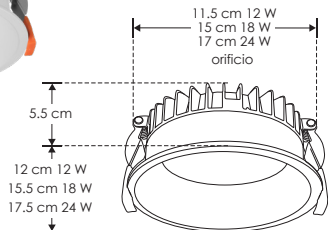

EMPOTRAR / TECHO

nuevos

- ILUDOWNCYR12WWW** 12 W [(Blanco cálido)]
- ILUDOWNCYR12WNW** 12 W [(Blanco neutro)]
- ILUDOWNCYR18WWW** 18 W [(Blanco cálido)]
- ILUDOWNCYR18WNW** 18 W [(Blanco neutro)]
- ILUDOWNCYR24WWW** 24 W [(Blanco cálido)]
- ILUDOWNCYR24WNW** 24 W [(Blanco neutro)]

Material	Aluminio y policarbonato acabado blanco
Lámpara	Luminario tipo DOWN-LIGHT para empotrar
Ángulo de apertura	42°
Color de luz	Blanco cálido / Blanco neutro
Alimentación	85-265 V ca
Potencia	12 W / 18 W / 24 W

orificio
17 cm