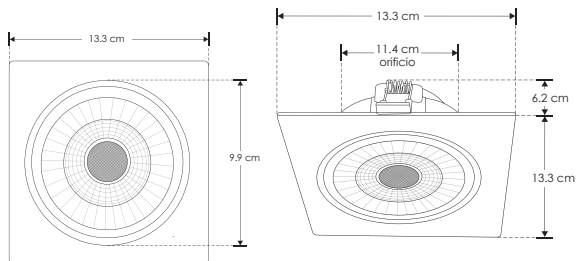

EMPOTRAR / TECHO

ILUDOWNCPC12WWW

[Acabado blanco
(Blanco cálido)]

ILUDOWNCPC12WNW

[Acabado blanco
(Blanco neutro)]

Material Aluminio / Policarbonato acabado blanco

Lámpara Luminario de empotrar dirigitivo

Ángulo de apertura 42°

Color de luz Blanco cálido / Blanco neutro

Alimentación 85 - 265 V ca

Potencia 12 W

Nota: Se adapta a bote integral no. 10.

NOM

IP
20

85-265

3 000 K
Blanco cálido

FL
840
lúmenes
Blanco cálido

4 100 K
Blanco neutro

FL
960
lúmenes
Blanco neutro

12
W

orificio
11.4 cm

CRI
80

2-3
step
MACADAM

IES
Archivo
Fotométrico