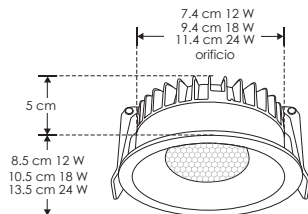

EMPOTRAR / TECHO

ILUDOWNCCT12WHOB

[Acabado negro
(12 W, CCT)]

ILUDOWNCCT18WHOB

[Acabado negro
(18 W, CCT)]

ILUDOWNCCT24WHOB

[Acabado negro
(24 W, CCT)]

Material

Alimentación

85 – 277 V ca

Potencia

12 W / 18 W / 24 W

12 W	FL 720 lúmenes Blanco cálido	FL 780 lúmenes Blanco neutro	FL 840 lúmenes Blanco	orificio 7.4 cm
---------	---------------------------------------	---------------------------------------	--------------------------------	--------------------

18 W	FL 1 080 lúmenes Blanco cálido	FL 1 170 lúmenes Blanco neutro	FL 1 260 lúmenes Blanco	orificio 9.4 cm
---------	---	---	----------------------------------	--------------------

24 W	FL 1 440 lúmenes Blanco cálido	FL 1 560 lúmenes Blanco neutro	FL 1 680 lúmenes Blanco	orificio 11.4 cm
---------	---	---	----------------------------------	---------------------