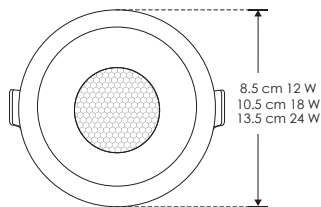

EMPOTRAR / TECHO

ILUDOWNCCT12WHOB

[Acabado negro
(12 W, CCT)]

ILUDOWNCCT18WHOB

[Acabado negro
(18 W, CCT)]

ILUDOWNCCT24WHOB

[Acabado negro
(24 W, CCT)]

Material

Aluminio acabado negro

Lámpara

Luminario redondo de empotrar en techo con posibilidad de cambiar la temperatura de color mediante selector

Ángulo de apertura 60°

Color de luz

Blanco cálido / Blanco neutro / Blanco

Alimentación

85 – 277 V ca

Potencia

12 W / 18 W / 24 W

12 W	FL 720 lúmenes Blanco cálido	FL 780 lúmenes Blanco neutro	FL 840 lúmenes Blanco	orificio 7.4 cm
---------	---------------------------------------	---------------------------------------	--------------------------------	--------------------