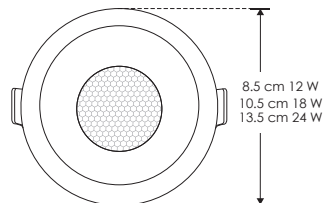

EMPOTRAR / TECHO

ILUDOWNCCT12WHO

[ Acabado blanco  
(12 W, CCT) ]

ILUDOWNCCT18WHO

[ Acabado blanco  
(18 W, CCT) ]

ILUDOWNCCT24WHO

[ Acabado blanco  
(24 W, CCT) ]

<b>Material</b>	Aluminio acabado blanco
<b>Lámpara</b>	Luminario redondo de empotrar en techo con posibilidad de cambiar la temperatura de color mediante selector
<b>Ángulo de apertura</b>	60°
<b>Color de luz</b>	Blanco cálido / Blanco neutro / Blanco
<b>Alimentación</b>	85 - 277 V ca
<b>Potencia</b>	12 W / 18 W / 24 W

**accesorios:** Puede cambiarse el filtro Louver Honey por uno acabado negro (no incluido, se vende por separado). Modelos: ILU12WHONEYB, ILU18WHONEYB, ILU24WHONEYB

12 W	FL 720 lúmenes Blanco cálido	FL 780 lúmenes Blanco neutro	FL 840 lúmenes Blanco	orificio 7.4 cm
18 W	FL 1 080 lúmenes Blanco cálido	FL 1 170 lúmenes Blanco neutro	FL 1 260 lúmenes Blanco	orificio 9.4 cm
24 W	FL 1 440 lúmenes Blanco cálido	FL 1 560 lúmenes Blanco neutro	FL 1 680 lúmenes Blanco	orificio 11.4 cm