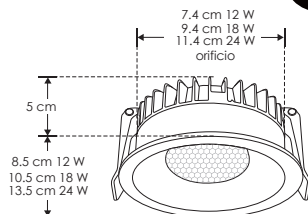

EMPOTRAR / TECHO

ILUDOWNCCT12WHO

[ Acabado blanco  
(12 W, CCT) ]

ILUDOWNCCT18WHO

[ Acabado blanco  
(18 W, CCT) ]

ILUDOWNCCT24WHO

[ Acabado blanco  
(24 W, CCT) ]

<b>Material</b>	Aluminio acabado blanco
<b>Lámpara</b>	Luminario redondo de empotrar en techo con posibilidad de cambiar la temperatura de color mediante selector
<b>Ángulo de apertura</b>	60°
<b>Color de luz</b>	Blanco cálido / Blanco neutro / Blanco
<b>Alimentación</b>	85 - 277 V ca
<b>Potencia</b>	12 W / 18 W / 24 W

**accesorios:** Puede cambiarse el filtro Louver Honey por uno acabado negro (no incluido, se vende por separado). Modelos: ILU12WHONEYB, ILU18WHONEYB, ILU24WHONEYB

12 W	FL 720 lúmenes Blanco cálido	FL 780 lúmenes Blanco neutro	FL 840 lúmenes Blanco	orificio 7.4 cm
18 W	FL 1 080 lúmenes Blanco cálido	FL 1 170 lúmenes Blanco neutro	FL 1 260 lúmenes Blanco	orificio 9.4 cm
24 W	FL 1 440 lúmenes Blanco cálido	FL 1 560 lúmenes Blanco neutro	FL 1 680 lúmenes Blanco	orificio 11.4 cm