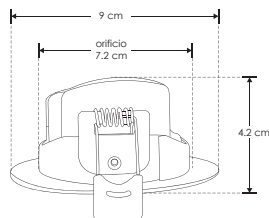

EMPOTRAR / TECHO

ILUDOWN22ARBW

[ Acabado negro  
(blanco) ]

ILUDOWN22ARWWW

[ Acabado blanco  
(blanco cálido) ]

<b>Material</b>	Policarbonato acabado negro / blanco
<b>Lámpara</b>	Luminario redondo de empotrar en techo dirigible
<b>Ángulo de apertura</b>	42°
<b>Color de luz</b>	Blanco cálido / Blanco
<b>Alimentación</b>	100 - 240 V ca
<b>Potencia</b>	5 W

**NOM**

IP  
51

2 700 K  
Blanco cálido

FL  
350  
lúmenes  
Blanco cálido

5 500 K  
Blanco

FL  
400  
lúmenes  
Blanco

5  
W

orificio  
7.2 cm