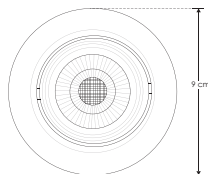

EMPOTRAR / TECHO

ILUDOWN22ARBW

[ Acabado negro  
(blanco) ]

ILUDOWN22ARWWW

[ Acabado blanco  
(blanco cálido) ]

<b>Material</b>	Policarbonato acabado negro / blanco
<b>Lámpara</b>	Luminario redondo de empotrar en techo dirigible
<b>Ángulo de apertura</b>	42°
<b>Color de luz</b>	Blanco cálido / Blanco
<b>Alimentación</b>	100 - 240 V ca
<b>Potencia</b>	5 W

**NOM**

IP  
51

2 700 K  
Blanco cálido

FL  
350  
lúmenes  
Blanco cálido

5 500 K  
Blanco

FL  
400  
lúmenes  
Blanco

5  
W

orificio  
7.2 cm