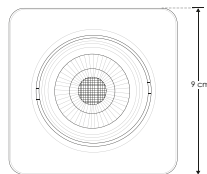

EMPOTRAR / TECHO

ILUDOWN21ACBWW

[Acabado negro
(blanco cálido)]

ILUDOWN21ACBW

[Acabado negro
(blanco)]

ILUDOWN21ACWWW

[Acabado blanco
(blanco cálido)]

Material Policarbonato acabado negro / blanco

Lámpara Luminario cuadrado de empotrar en techo dirigible

Ángulo de apertura 42°

Color de luz Blanco cálido / Blanco

Alimentación 100 - 240 V ca

Potencia 5 W

NOM

IP
51

2 700 K
Blanco cálido