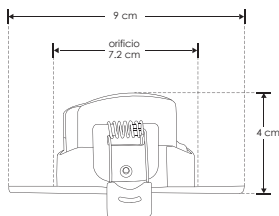

EMPOTRAR / TECHO

ILUDOWN21ACBWW

[Acabado negro
(blanco cálido)]

ILUDOWN21ACBW

[Acabado negro
(blanco)]

ILUDOWN21ACWWW

[Acabado blanco
(blanco cálido)]

Material Policarbonato acabado negro / blanco

Lámpara Luminario cuadrado de empotrar en techo dirigible

Ángulo de apertura 42°

Color de luz Blanco cálido / Blanco

Alimentación 100 - 240 V ca

Potencia 5 W

NOM

IP
51

2 700 K
Blanco cálido

FL
350
lúmenes
Blanco cálido

5 500 K
Blanco

FL
400
lúmenes
Blanco

5
W

orificio
7.2 cm

CRI
80

3-4
step
MACADAM

PC
FOUCARBONATO

RECOMENDADO
ÁREAS HÚMEDAS Y
LUGARES DE COSTA