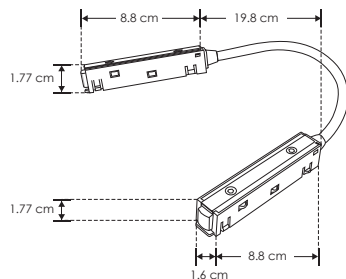

ILUCOPMAGMMCAB

[ Cople electrificado  
con cable ]

**Material** Plástico tipo ABS / Aluminio, acabado negro

**Base** Riel magnético

**Grado de protección** IP20 Para uso en interiores

**Alimentación** 48 V cc

**Potencia** 200 W máx.

IP  
20

48  
V cc

200  
W  
máx