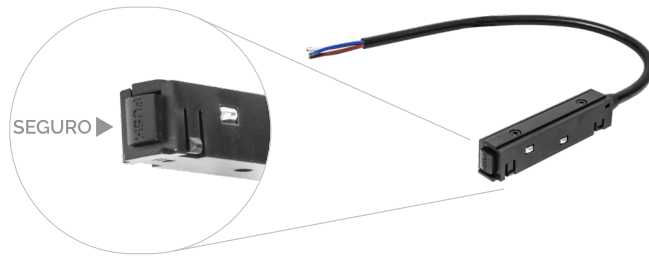

ILUCOPMAGCAB

[Conector
con cable]

Material	Plástico tipo ABS / Aluminio, acabado negro
Base	Riel magnético
Grado de protección	IP20 Para uso en interiores
Alimentación	48 V cc
Potencia	200 W máx.

IP
20

48
V cc

200
W
máx