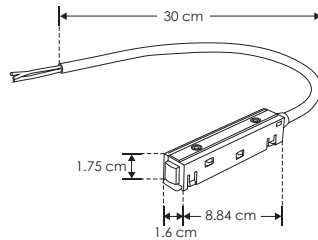

ILUCOPMAGCAB

[Conector
con cable]

Material	Plástico tipo ABS / Aluminio, acabado negro
Base	Riel magnético
Grado de protección	IP20 Para uso en interiores
Alimentación	48 V cc
Potencia	200 W máx.

IP
20

48
V cc