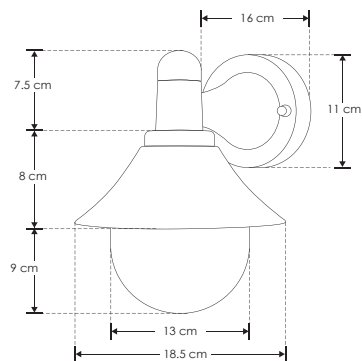

SOBREPONER / PARED

ILUCONO17E27BE

[ Acabado negro ]

<b>Material</b>	Policarbonato acabado negro
<b>Base</b>	E27 (Incluida)
<b>Lámpara</b>	Luminario de pared tipo farol (no incluye lámpara E27)
<b>Ángulo de apertura</b>	180°
<b>Alimentación</b>	100 – 240 V ca
<b>Potencia</b>	40 W máx.

**Nota:** No incluye lámpara E27.

**NOM**

IP  
44

**PC**  
POLICARBONATO

RECOMENDADO  
ÁREAS HÚMEDAS Y  
LUGARES DE COSTA