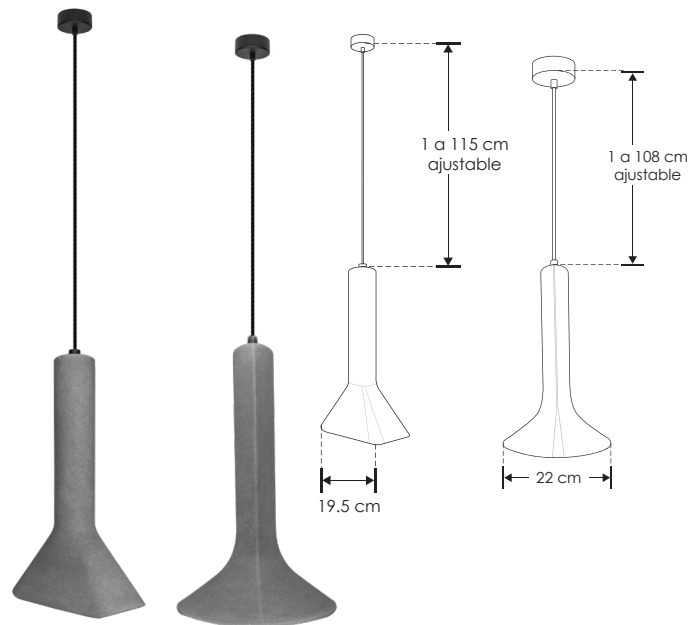

Laga Concreto.

ILUCONCREE1402

[Ajustable 0 - 115 cm]

ILUCONCREE1403

[Ajustable 0 - 108 cm]

ILUCONCREE1402

ILUCONCREE1403

ilumileds®
LÍNEA europea
THE ART OF LIGHTING

Material	Concreto acabado gris
Lámpara	Luminario para suspender en techo
Base	E14
Ángulo de apertura	120°
Alimentación	277 V ca
Potencia	6 W máx.

Nota: No incluye lámpara.

Inspirado en lo natural y lo elemental, Laga transmite frescura y autenticidad.

ilumileds® / ilumileds.com.mx

NOM

IP
20

6
W
máx