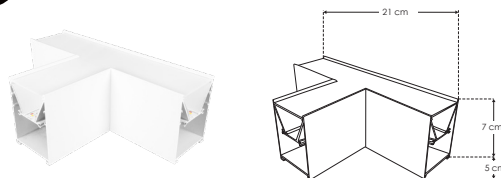

nuevos

ILUCONBTHWWN

[Blanco cálido 750 lm]

ILUCONBTHNWN

[Blanco neutro 800 lm]

Cople en forma de T iluminado, 10 W, aluminio acabado negro con cubierta de policarbonato difuso, para luminarios de la serie ILUINTB, 85 - 277 Vca, conexión horizontal, IP20

nuevos

ILUCONBTHWWB

[Blanco cálido 750 lm]

ILUCONBTHNWB

[Blanco neutro 800 lm]

Cople en forma de T iluminado, 10 W, aluminio acabado blanco con cubierta de policarbonato difuso, para luminarios de la serie ILUINTB, 85 - 277 Vca, conexión horizontal, IP20