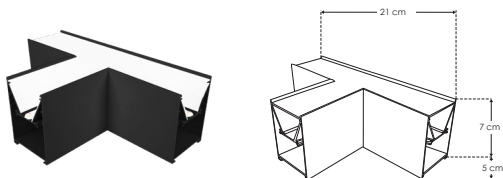

nuevos

ILUCONBTHWWN

[Blanco cálido 750 lm]

ILUCONBTHNWN

[Blanco neutro 800 lm]

Cople en forma de T iluminado, 10 W, aluminio acabado negro con cubierta de policarbonato difuso, para luminarios de la serie ILUINTB, 85 - 277 Vca, conexión horizontal, IP20

nuevos

ILUCONBTHWWB

[Blanco cálido 750 lm]

ILUCONBTHNWB

[Blanco neutro 800 lm]

Cople en forma de T iluminado, 10 W, aluminio acabado blanco con cubierta de policarbonato difuso, para luminarios de la serie ILUINTB, 85 - 277 Vca, conexión horizontal, IP20