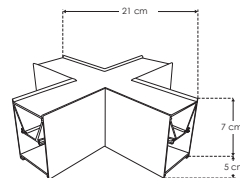

nuevos

ILUONBCRHHWN

[Blanco cálido 900
lm]

ILUONBCRHNWN

[Blanco neutro 960
lm]

Cople en forma de cruz iluminado, 12 W, aluminio acabado negro con cubierta de policarbonato difuso, para luminarios de la serie ILUINTB, 85 - 277 Vca, conexión horizontal, IP20

nuevos

ILUONBCRHHWB

[Blanco cálido 900
lm]

ILUONBCRHNWB

[Blanco neutro 960
lm]

Cople en forma de cruz iluminado, 12 W, aluminio acabado blanco con cubierta de policarbonato difuso, para luminarios de la serie ILUINTB, 85 - 277 Vca, conexión horizontal, IP20