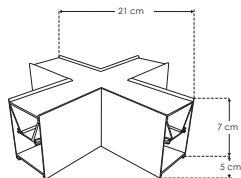

nuevos

ILUONBCRHHWN

[Blanco cálido 900
lm]

ILUONBCRHNWN

[Blanco neutro 960
lm]

Cople en forma de cruz iluminado, 12 W, aluminio acabado negro con cubierta de policarbonato difuso, para luminarios de la serie ILUINTB, 85 - 277 Vca, conexión horizontal, IP20

nuevos

ILUONBCRHHWB

[Blanco cálido 900
lm]

ILUONBCRHNWB

[Blanco neutro 960
lm]

Cople en forma de cruz iluminado, 12 W, aluminio acabado blanco con cubierta de policarbonato difuso, para luminarios de la serie ILUINTB, 85 - 277 Vca, conexión horizontal, IP20