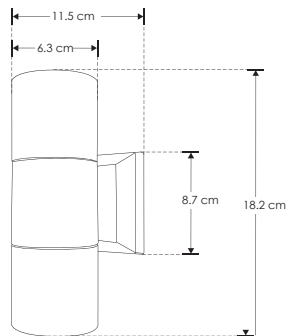

SOBREPONER / PARED

ILUCIL2GU10IP54B

[Acabado negro]

ILUCIL2GU10IP54W

[Acabado blanco]

Material Aluminio acabado negro / blanco

Base GU10

Lámpara Luminario para pared

Ángulo de apertura 120° (Efecto de luz hacia arriba y hacia abajo)

Alimentación 100 - 240 V ca

Potencia 70 W máx. (35 W por cada base GU10)

Nota: No incluye lámparas.

NOM

IP
54

70
W
MAX