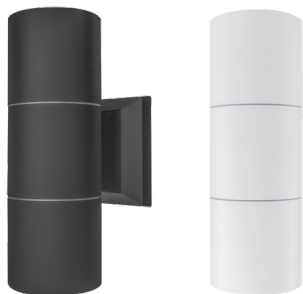

SOBREPONER / PARED

ILUCIL2GU10IP54B

[Acabado negro]

ILUCIL2GU10IP54W

[Acabado blanco]

Material Aluminio acabado negro / blanco

Base GU10

Lámpara Luminario para pared

Ángulo de apertura 120° (Efecto de luz hacia arriba y hacia abajo)

Alimentación 100 - 240 V ca

Potencia 70 W máx. (35 W por cada base GU10)

Nota: No incluye lámparas.

NOM

IP
54

70
W
MAX