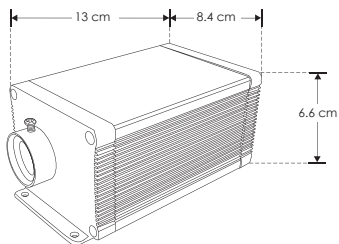

ILUBOXFORGB

[Caja de luz para fibra óptica]

NOTA: Puede ser controlado con la aplicación de descarga gratuita LED LAMP para Android y iOS

Características

Proyector de luz para fibra óptica de LEDs 3x3 W RGBW

Lámpara

Rueda de efectos tipo estrellas
Control remoto
Fuente de alimentación 100 - 240 V ca

accesorios

Se vende por separado caja de luz y concentrado de fibra óptica.

LINEA PROFESIONAL

ILUFO400P3M075

Concentrado de 400 piezas de fibra optica desnuda de 3 m c/u ensambladas a un conector mecánico